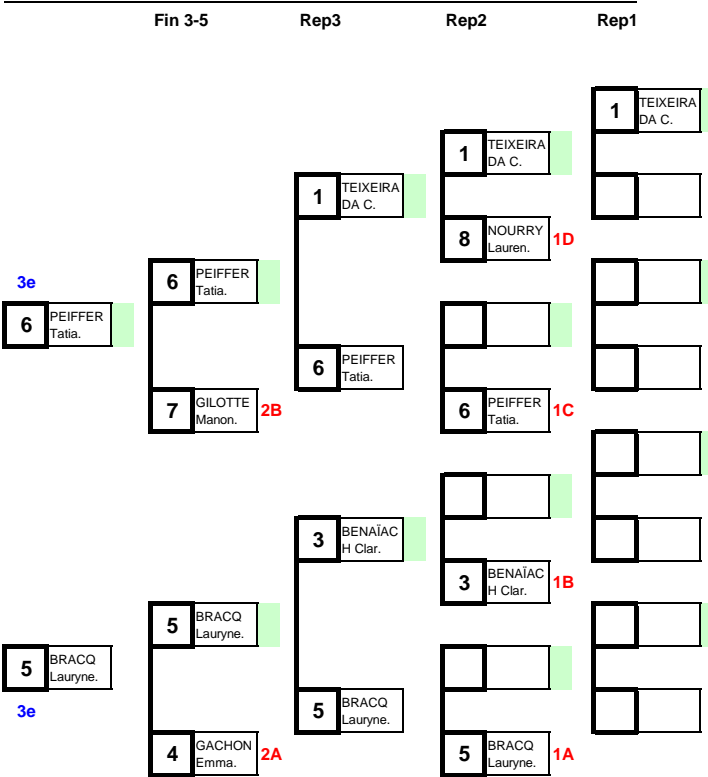

Tableau des gagnants

N°	Cl	NOM Prénom	Club	Comité
4	1e	VIGOUROUX Justine	Villenave d'Orno	AQU
7	2e	DORMION Helene	Molinghem	NPC
2	3e	CACHIER Marie	Chalons en Cha	CHA
1	3e	DUCARD Adeline	Malville	PDL
3	5e	BELGUIDOUM Inès	Mulhouse Spartaz	ALS
8	5e	MAGNANT Maeva	Sotteville les Ro	HNO
5	7e	DUBRAS Flora	Le Havre CL	HNO
6	7e	FERNANDES Laureen	Chagny	BOU

43 kg

Minime Féminine

Repêchages

Tableau des gagnants

N°	NOM Prénom	Club	Comité
1	TEIXEIRA DA COSTA M	Paray le Monial	BOU
9	HAEMMERLE Joséphine	Châtenois	ALS
5	BRACQ Lauryne	Sotteville les Roi	HNO
13			
3	BENAÏACH Clara	Compans	IDF
11			
7	GILOTTE Manon	Chalons en Char	CHA
15			
2	LEDIT Julie	E.S.L	IDF
10			
6	PEIFFER Tatiana	E.L.C.O.	NPC
14			
4	GACHON Emma	Vertaizon	AUV
12			
8	NOURRY Laurence	Salazie C	REU
16			