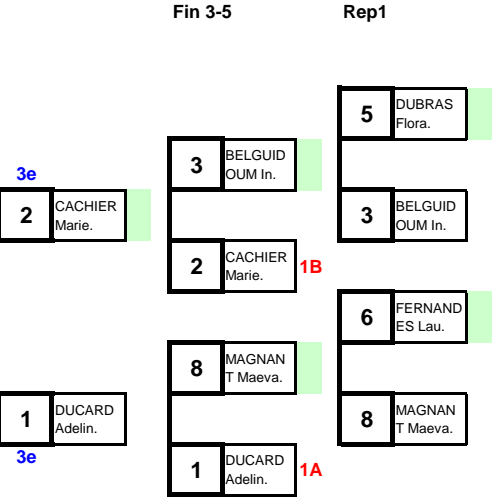

1	DURIEZ	0	4	
2	BOURRU	4	6	

Pt Clt Pt T.

Tour 2

3	REBIHA	4	4	
1	DURIEZ	0	0	

Tour 3

2	BOURRU	0	3	
3	REBIHA	4	4	

Classement

Club

Comité

Vict Pt clt

1e	REBIHA Amel	Dreux OL	OTO	2	8
2e	BOURRU Auriane	Sotteville les Rouen	HNO	1	4
3e	DURIEZ Coraline	E.L.C.O.	NPC	0	0

8 lutteur(se)s

40 kg

Championnat de France
21 mars 2015 - Lomme

Minime Féminine

Repêchages

Qualification

N°	NOM Prénom	Club	Comité
1	DUCARD Adeline	Malville	PDL
5	DUBRAS Flora	Le Havre CL	HNO
3	BELGUIDOUM Inès	Mulhouse Spartaz ALS	
7	DORMION Helene	Molinghem	NPC
2	CACHIER Marie	Chalons en Cha	CHA
6	FERNANDES Laureen	Chagny	BOU
4	VIGOUROUX Justine	Villenave d'Orno	AQU
8	MAGNANT Maeva	Sotteville les Ro	HNO