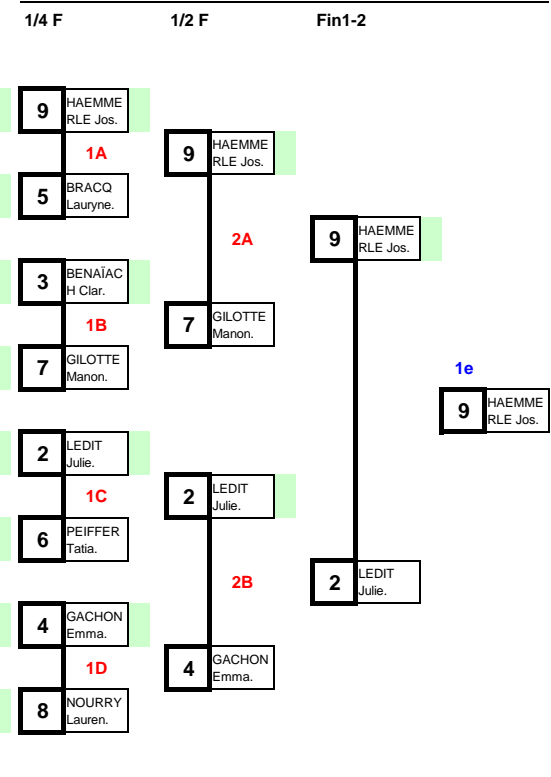

43 kg

Minime Féminine

Repêchages

Tableau des gagnants

N°	NOM Prénom	Club	Comité
1	TEIXEIRA DA COSTA M	Paray le Monial	BOU
9	HAEMMERLE Joséphine	Châtenois	ALS
5	BRACQ Lauryne	Sotteville les Roi	HNO
13			
3	BENAÏACH Clara	Compans	IDF
11			
7	GILOTTE Manon	Chalons en Char	CHA
15			
2	LEDIT Julie	E.S.L	IDF
10			
6	PEIFFER Tatiana	E.L.C.O.	NPC
14			
4	GACHON Emma	Vertaizon	AUV
12			
8	NOURRY Laurence	Salazie C	REU
16			