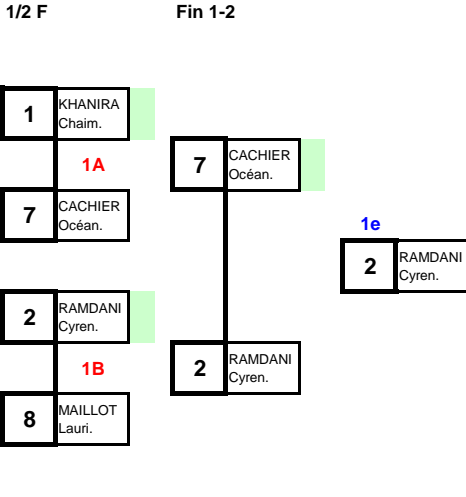

8 lutteur(se)s

54 kg

Championnat de France
21 mars 2015 - Lomme

Minime Féminine

Repêchages

Qualification

N°	NOM Prénom	Club	Comité
1	KHANIRA Chaima	Sarreguemines	LOR
5	BARRET Léa	St Joseph LC	REU
3	MARTINS VIANA Nina	Limoges COB	LIM
7	CACHIER Océane	Chalons en Cha	CHA
2	RAMDANI Cyrena	Bagnolet	IDF
6	CAPOT Juliette	Périgueux	AQU
4	KREUWEN Lisa	Mézières/Seine	IDF
8	MAILLOT Lauriane	Salazie C	REU

Tableau des gagnants

N°	Cl	NOM Prénom	Club	Comité
2	1e	RAMDANI Cyrena	Bagnolet	IDF
7	2e	CACHIER Océane	Chalons en Cha	CHA
8	3e	MAILLOT Lauriane	Salazie C	REU
6	3e	CAPOT Juliette	Périgueux	AQU
3	5e	MARTINS VIANA Nina	Limoges COB	LIM
1	5e	KHANIRA Chaima	Sarreguemines	LOR
5	7e	BARRET Léa	St Joseph LC	REU
4	7e	KREUWEN Lisa	Mézières/Seine	IDF