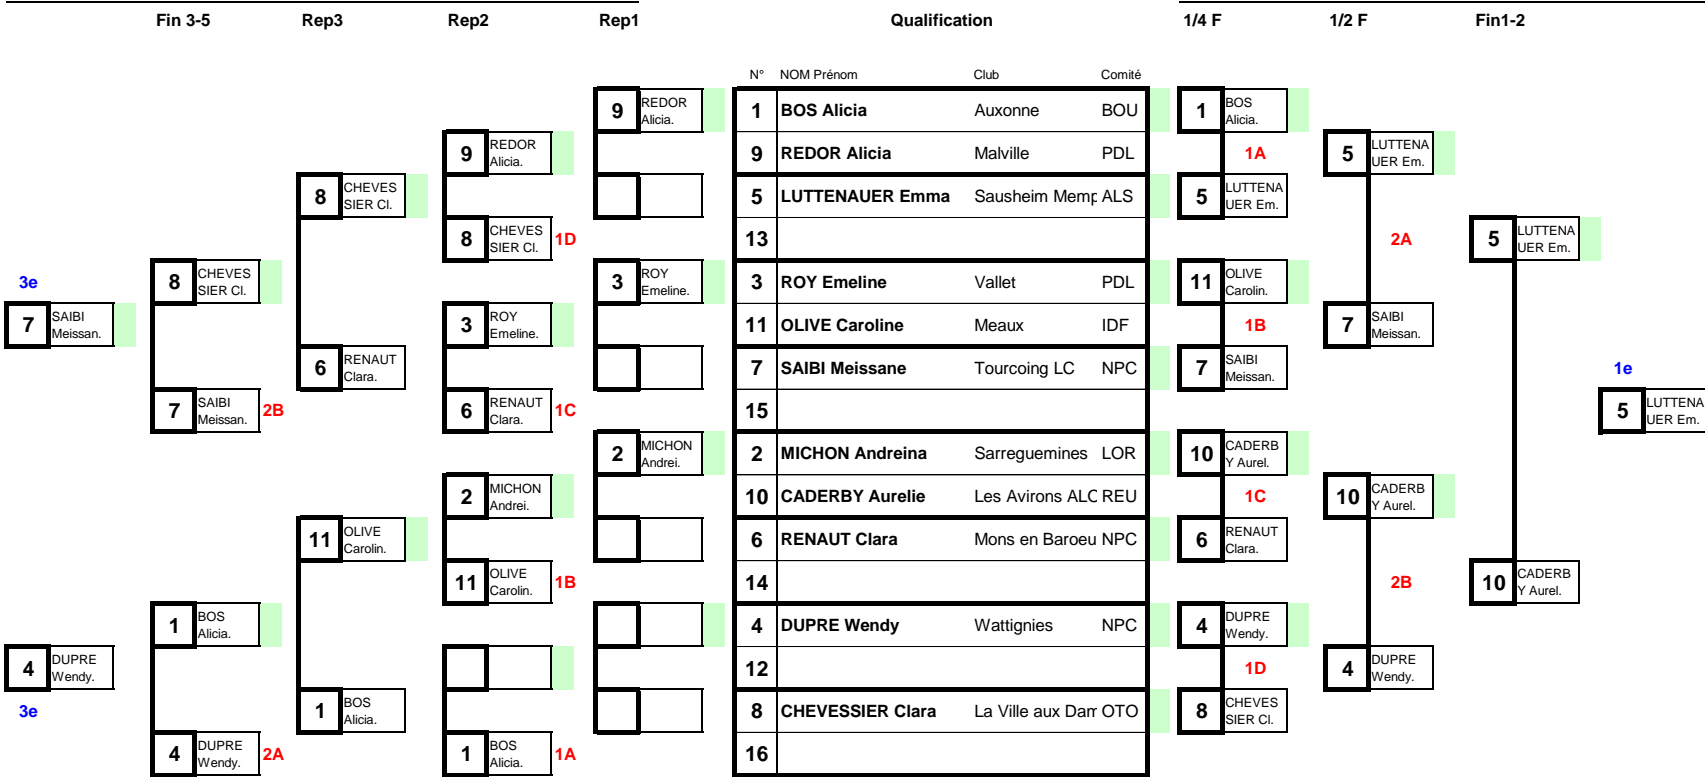

46 kg

Minime Féminine

Repêchages

Tableau des gagnants

N°	Cl.	NOM Prénom	Club	Com.
5	1e	LUTTENAUER Emma	Sausheim Memç ALS	
10	2e	CADERBY Aurelie	Les Avirons ALC REU	
7	3e	SAIBI Meissane	Tourcoing LC	NPC
4	3e	DUPRE Wendy	Wattignies	NPC
8	5e	CHEVESSIER Clara	La Ville aux Darr OTO	
1	5e	BOS Alicia	Auxonne	BOU
6	7e	RENAUT Clara	Mons en Baroeu	NPC
11	7e	OLIVE Caroline	Meaux	IDF
9	9e	REDOR Alicia	Malville	PDL
2	9e	MICHON Andreina	Sarreguemines	LOR
3	9e	ROY Emeline	Vallet	PDL
	9e			
	13e			
	13e			
	13e			
	13e