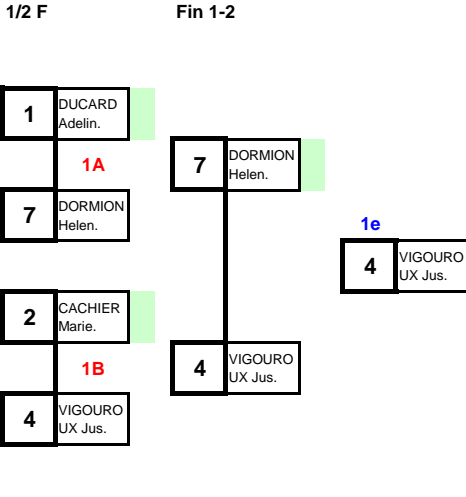

Tableau des gagnants

N°	Cl	NOM Prénom	Club	Comité
4	1e	VIGOUROUX Justine	Villenave d'Orno	AQU
7	2e	DORMION Helene	Molinghem	NPC
2	3e	CACHIER Marie	Chalons en Cha	CHA
1	3e	DUCARD Adeline	Malville	PDL
3	5e	BELGUIDOUM Inès	Mulhouse Spartaz	ALS
8	5e	MAGNANT Maeva	Sotteville les Ro	HNO
5	7e	DUBRAS Flora	Le Havre CL	HNO
6	7e	FERNANDES Laureen	Chagny	BOU