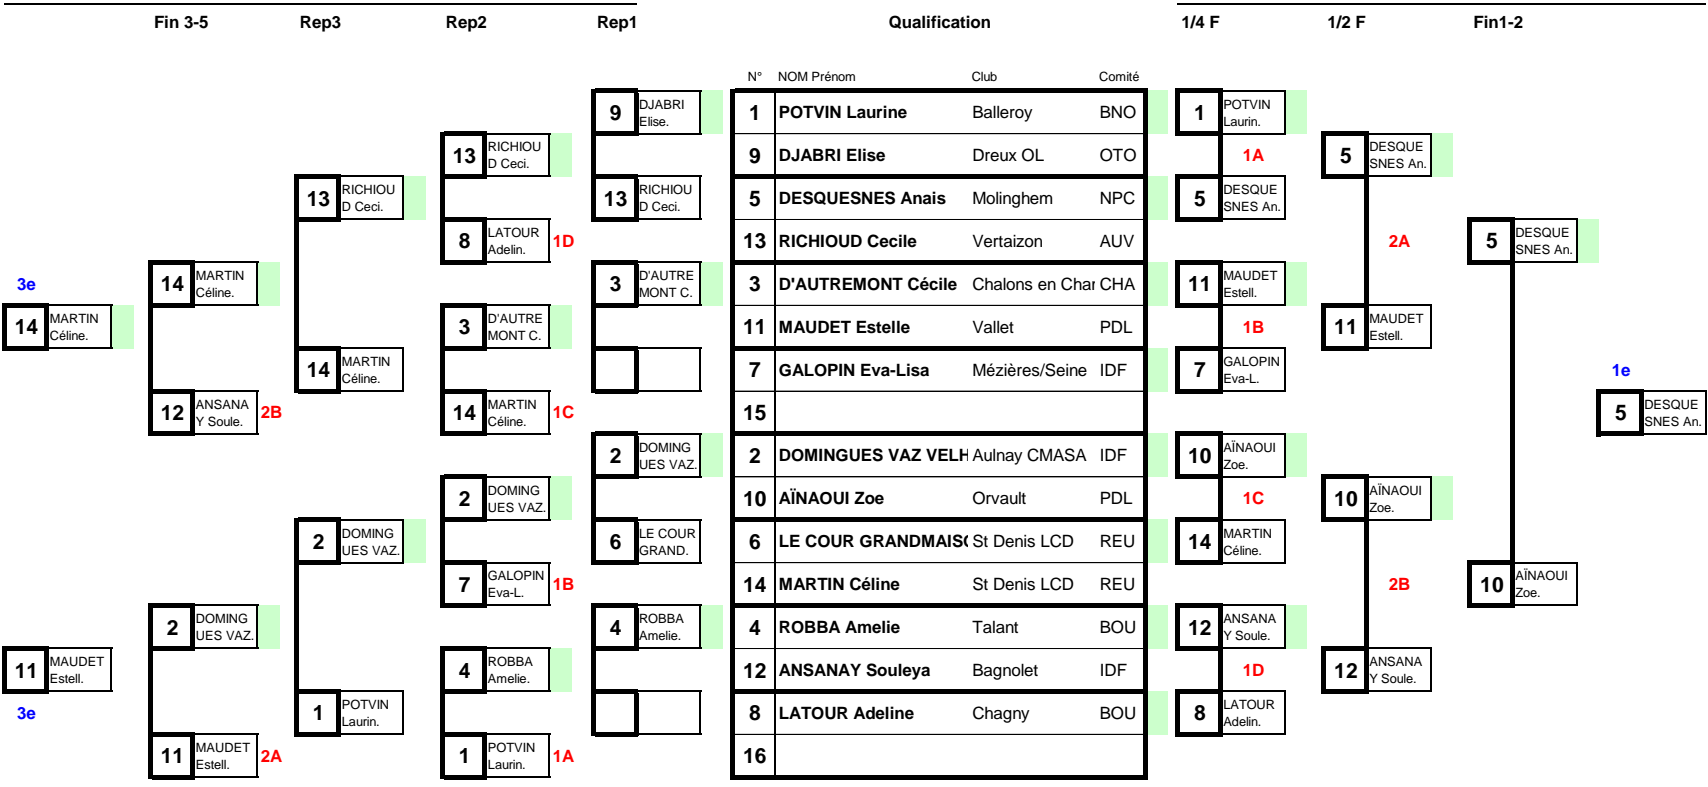

58 kg

Minime Féminine

63 kg

Minime Féminine

Repêchages

Tableau des gagnants

N°	Clt	NOM Prénom	Club	Com.
5	1e	DESQUESNES Anais	Molinghem	NPC
10	2e	AÏNAOUI Zoe	Orvault	PDL
14	3e	MARTIN Céline	St Denis LCD	REU
11	3e	MAUDET Estelle	Vallet	PDL
12	5e	ANSANAY Souleya	Bagnolet	IDF
2	5e	DOMINGUES VAZ VELH	Aulnay CMA SA	IDF
13	7e	RICHIOUD Cecile	Vertaizon	AUV
1	7e	POTVIN Laurine	Balleroy	BNO
8	9e	LATOURE Adeline	Chagny	BOU
7	9e	GALOPIN Eva-Lisa	Mézières/Seine	IDF
3	9e	D'AUTREMONT Cécile	Chalons en Char	CHA
4	9e	ROBBA Amelie	Talant	BOU
9	13e	DJABRI Elise	Dreux OL	OTO
6	13e	LE COUR GRANDMAIS	St Denis LCD	REU
	13e			
	13e			