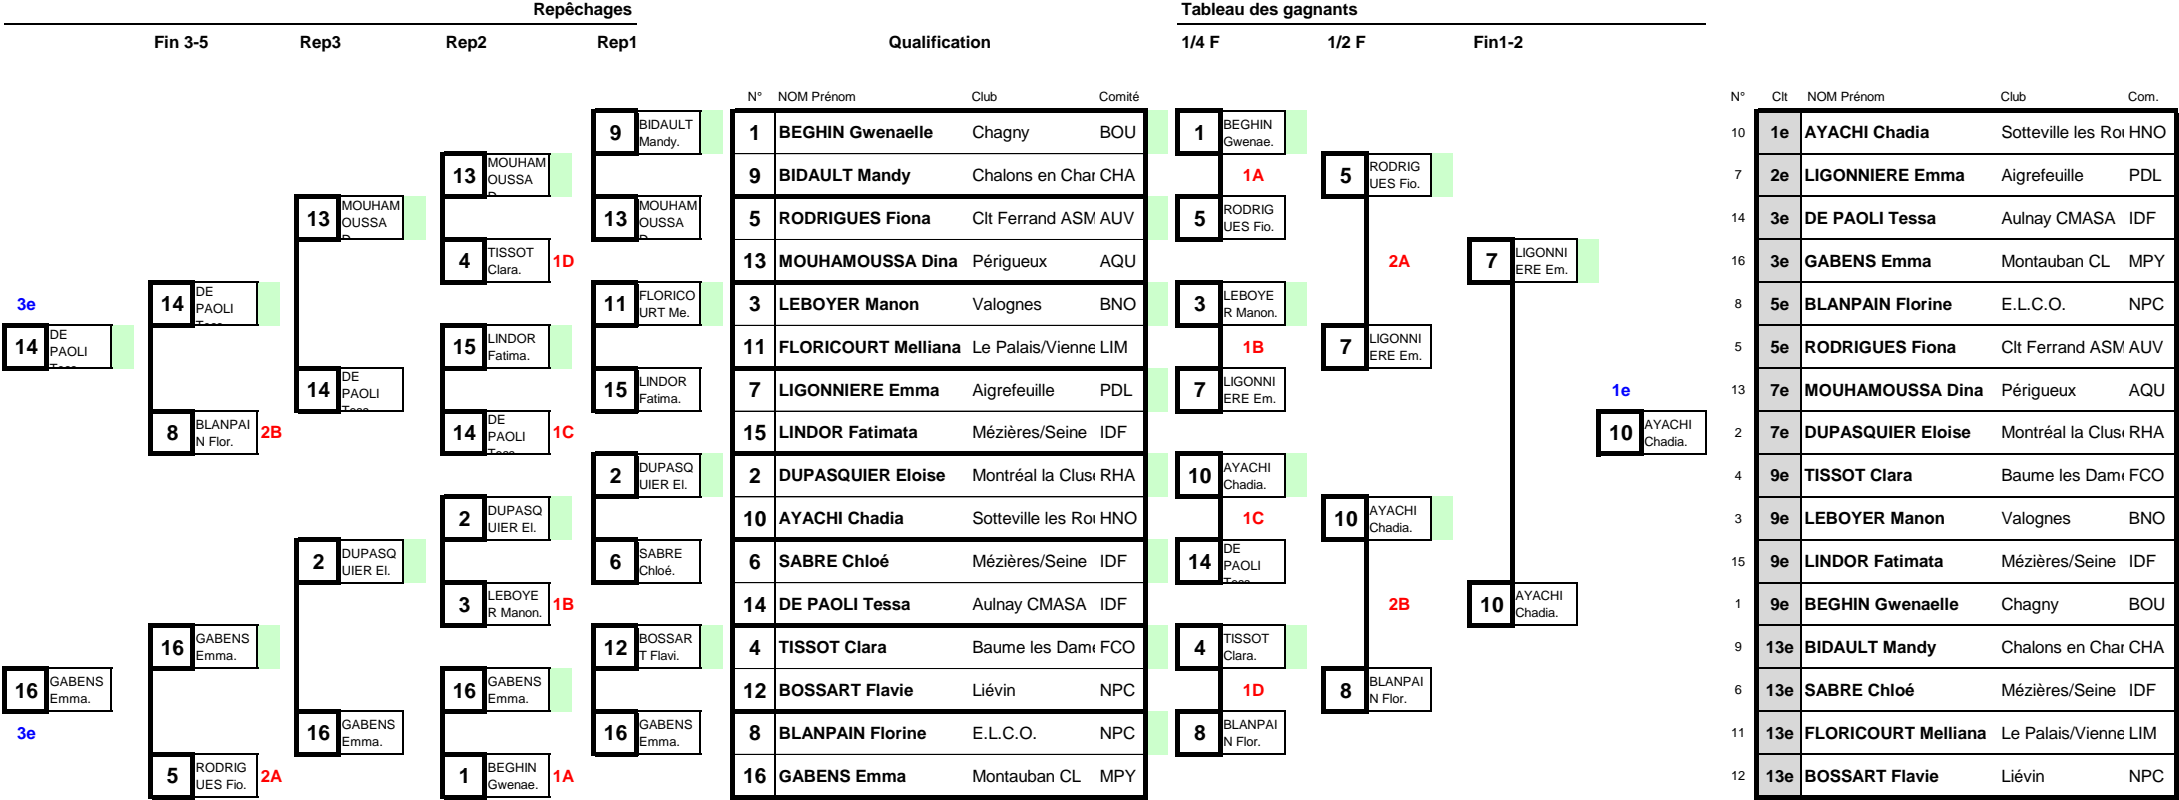

58 kg

Minime Féminine